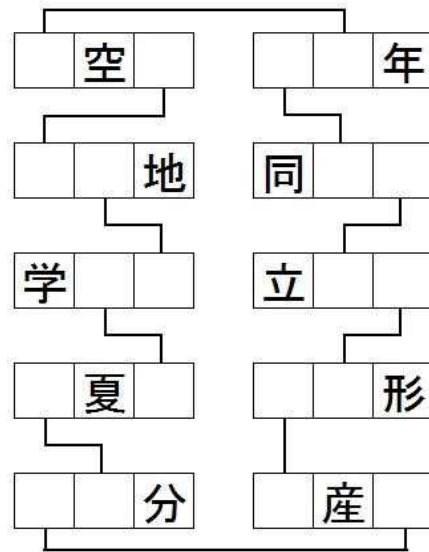

大変ご無沙汰しておりました。令和最初のイズハウス通信です。穏やかな時代であるよう希望いたします。今後ともよろしくお願いたします。

つけましたか？ 住宅火災報知器

近年住宅火災による死亡者が急増し、特に高齢者がお亡くなりになっています。火災警報器を設置することで早めに火災の発生を知り、逃げ遅れずに助かる可能性が高いです。

新築住宅は平成18年より、既存住宅も平成23年より設置が義務づけられています。
設置場所は寝室・階段の天井又は壁です。
寿命は10年ですので10年前に取付された方もそろそろ交換です。電池式の場合は電池交換をしてください。
電池交換できない物は、まるごと交換となります。
まだつけていない方もご相談ください。

夏のコラム

金魚とミニトマトを育てています。
玄関の脇に水槽を置き出勤前に必ず金魚にエサをやりませう。
近づいていくと「早くごはんくださーい。」と言わんばかりに、口をパクパクして浮き上がってきます。金魚にえさをやったら、次はミニトマトの収穫と水くれです。
イエローアイコという品種なのですが、とても甘くて美味しいです。
毎日お弁当に入ってます。
まるで小学生みたいな54歳の樋口康典の毎朝です。

漢字リレーゲームで もれなくもらえます

ゲームの答えを当**事業所**へご連絡ください。FAX025-248-1230
TEL025-248-1234 メール myhome@ishouse.jp スタッフの**個人**
メールまたは**ライン**でもOKです。(御名前御住所も伝えて下さい)
もれなく 正解者全員に**オリジナルタオル**をプレゼント致します。

リストの漢字を使って三字熟語のリレーをして下さい。
線で結ばれたマスには同じ漢字が入ります。
使われずにリストに残った漢字で出来る三文字熟語が答えです。